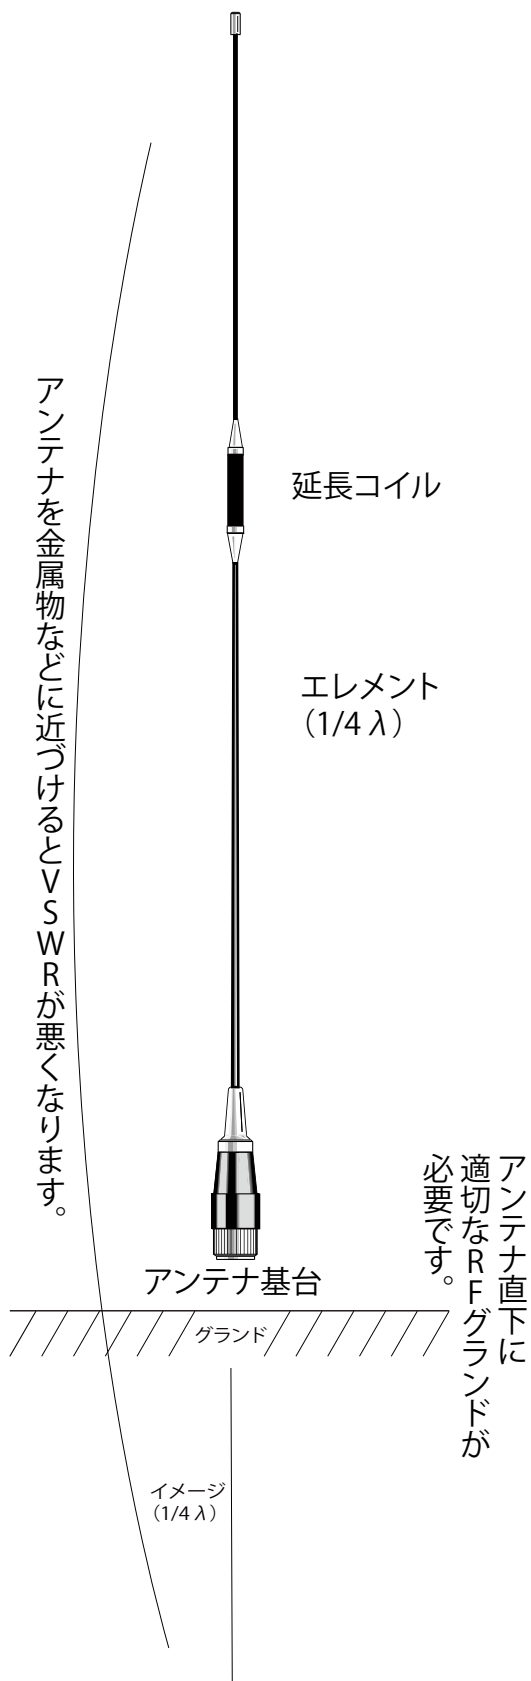

40MHz 帯 1/4 λ ホイップアンテナ CM-40 取扱説明書

この度は、弊社製品をお買い求めいただきまして、誠にありがとうございます。この説明書をお読みいただき、正しい使用方法でご使用ください。

■設置について

市販のアンテナ基台もしくは通信機本体に取り付けてください。

アンテナは工場出荷時に指定周波数に調整済みです。

アンテナに金属物などを近づけると VSWR が悪くなります。

このアンテナは適切な RF グラウンドが必要です。

振動や温度変化などでネジが緩む場合がございますの、適宜増し締めしてください。

■防水処理について

アンテナを取り付け後、接栓のネジ部をブチルテープを巻いたり、適宜アンテナ全体にシリコンコンパウンドなどを塗布したりすることにより、更に防水性が向上します。

注 意

この表示は、取り扱いを誤った場合「傷害を負う可能性が想定される場合および物的損害のみの発生が想定される」内容です。

■コネクターを濡らさないでください。